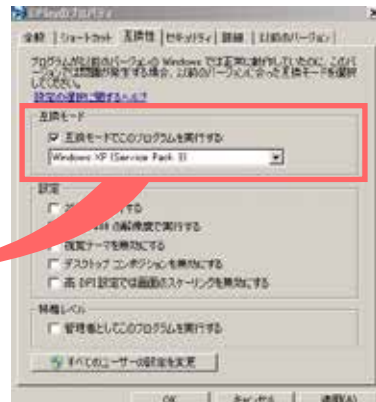

上記を試しても動作確認できない場合は、お手数ですが、ご購入者専用お問い合わせフォームよりお問い合わせください。